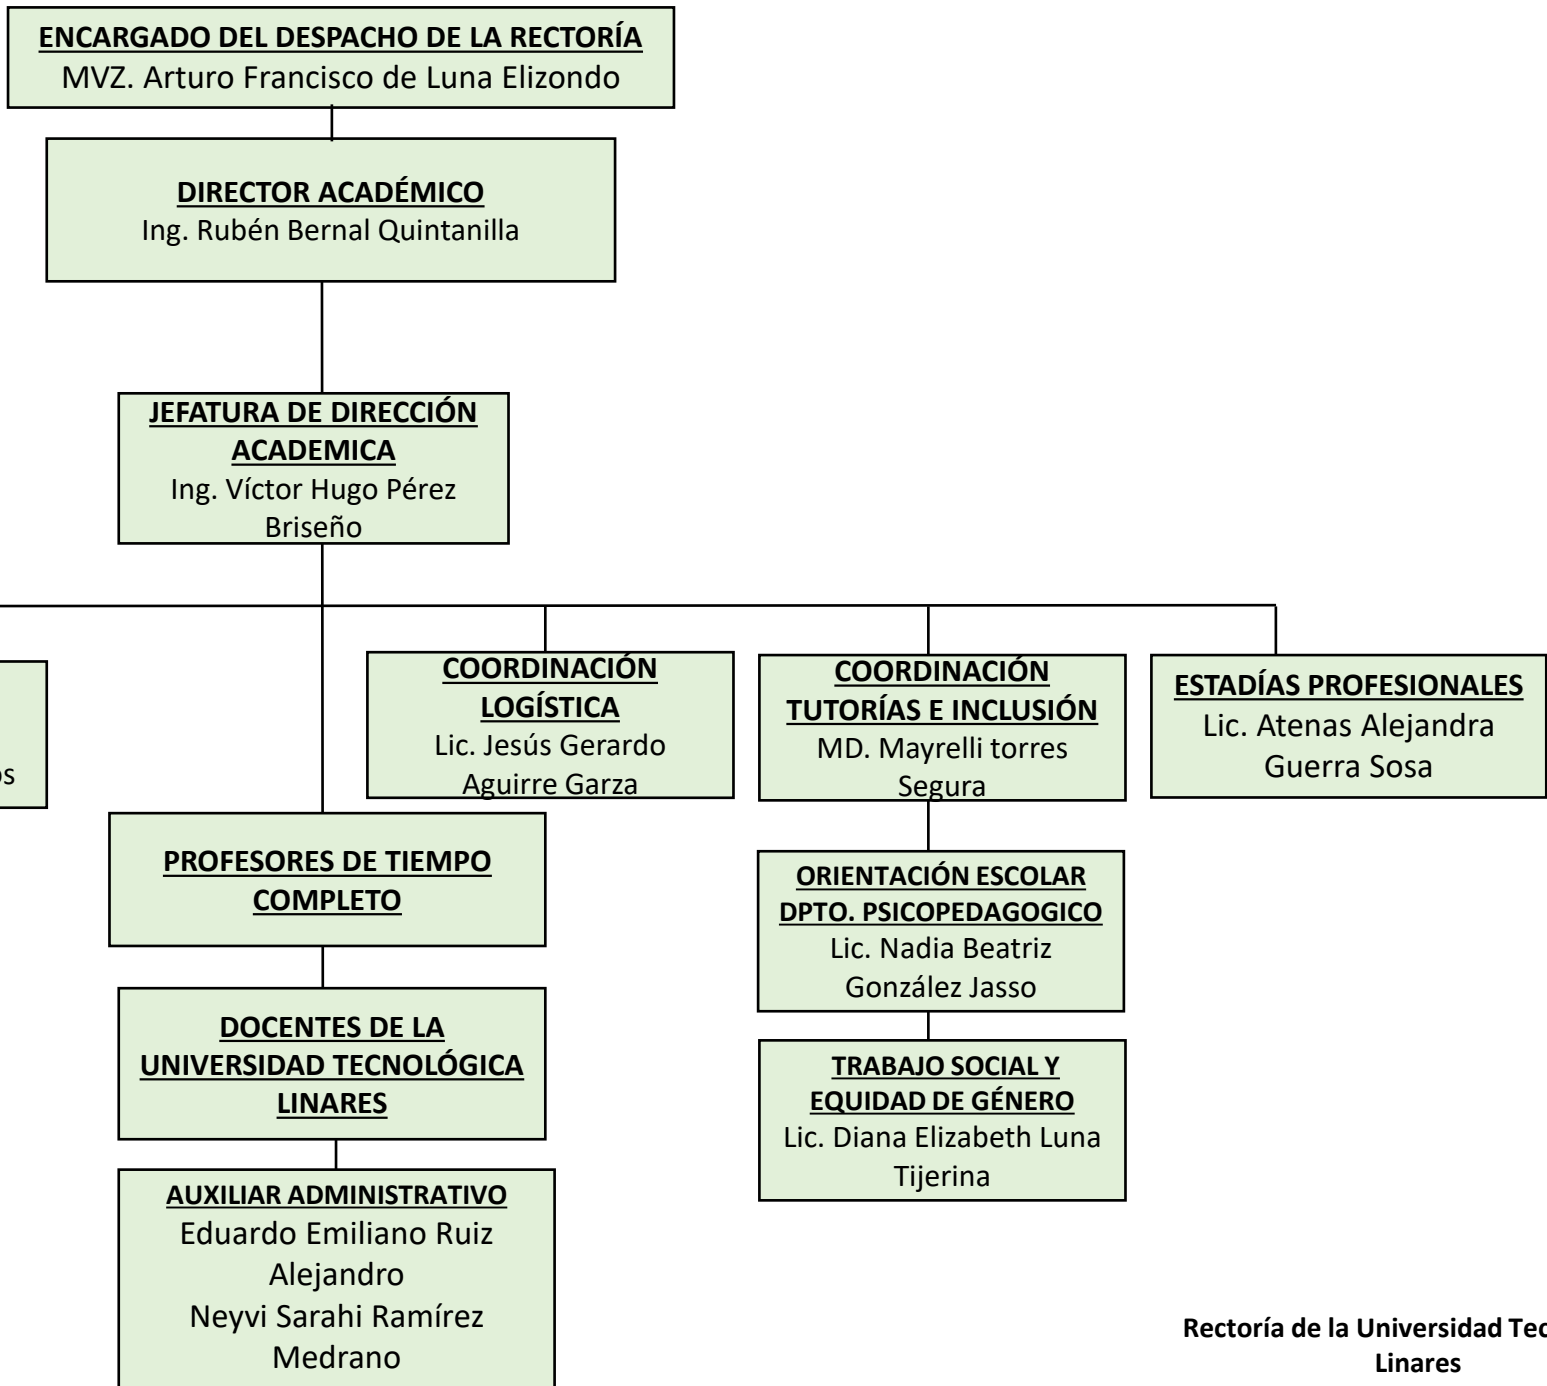

PROMOCIÓN Y DIFUSIÓN ESCOLAR
Uriel Villareal Doria

MAESTRO DE DEPORTES
Rubén Doria Reyes

MAESTRA DE PINTURA
Ramona Guadalupe Nandín Treviño

MAESTRA DE ESCULTURA
Laura Treviño Carreón

AUXILIAR ADMINISTRATIVO
Lic. Juan Manuel Vera Báez

AUXILIAR ADMINISTRATIVO
Ing. Delia Deyanira
García Moctezuma

ACADEMICO

ACADEMICO

Extensión Galeana

ACADEMICO

Extensión Dr. Arroyo