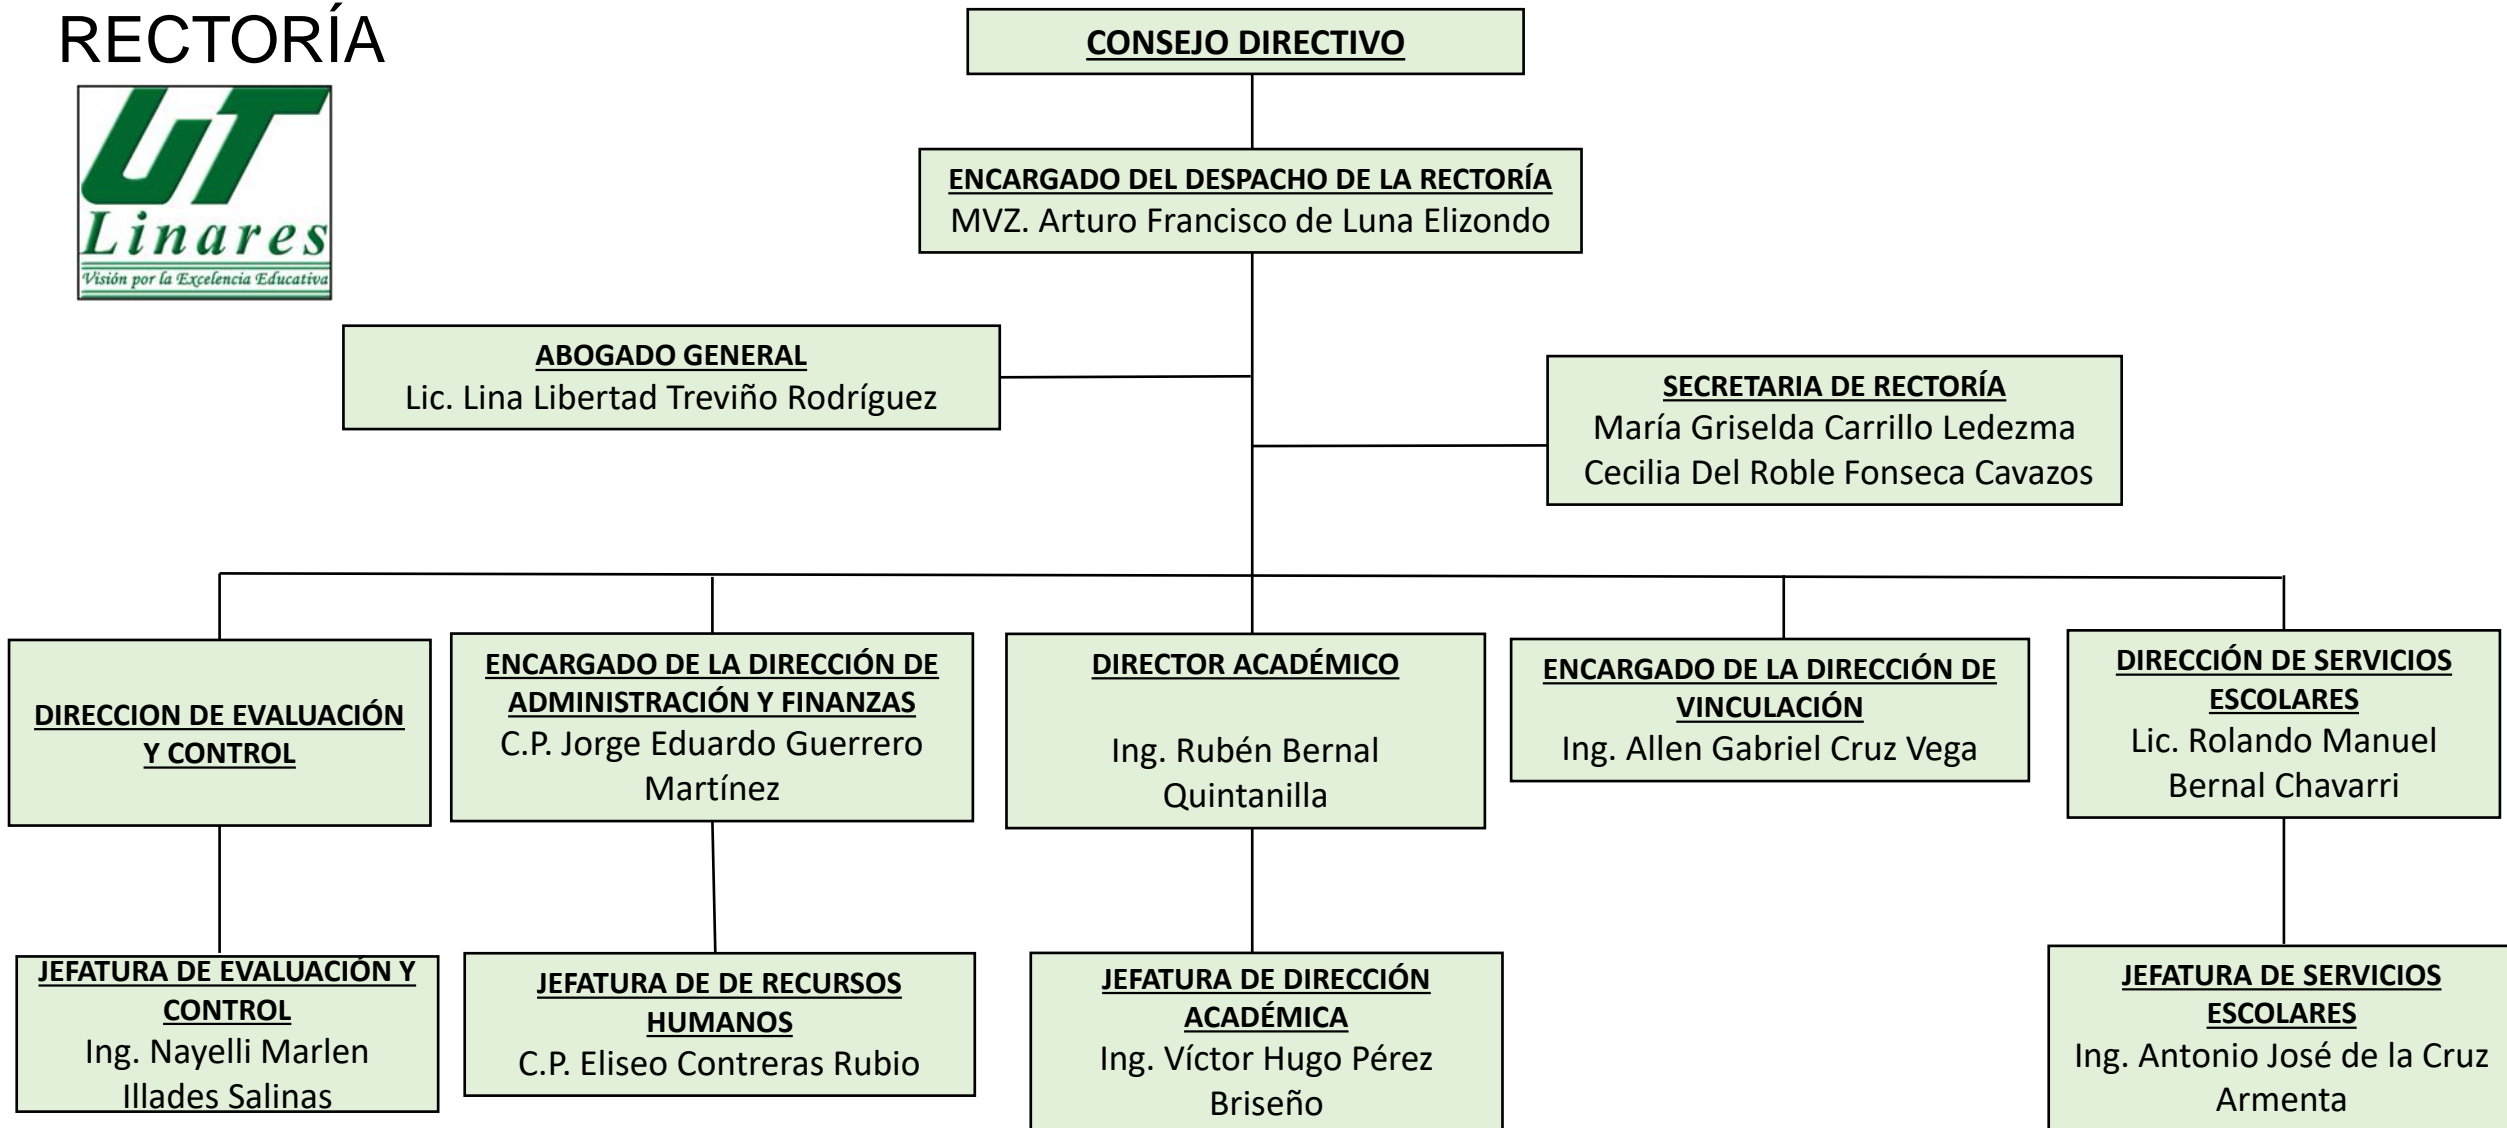

RECTORÍA

ADMINISTRACION Y FINANZAS

ENCARGADO DEL DESPACHO DE LA RECTORÍA
MVZ. Arturo Francisco de Luna Elizondo

ENCARGADO DE LA DIRECCIÓN DE ADMINISTRACIÓN Y FINANZAS
C.P. Jorge Eduardo Guerrero Martínez

JEFE DEL DPTO. DE RECURSOS HUMANOS
C.P. Eliseo Contreras Rubio

UNIDAD DE TRANSPARENCIA
C.P. María Cristina Zamora Contreras

JEFE DEL DEPARTAMENTO DE MANTENIMIENTO
José Alfredo Vega de Luna

CONTABILIDAD GUBERNAMENTAL
Lic. Karla Deyanira Carriaga Oviedo