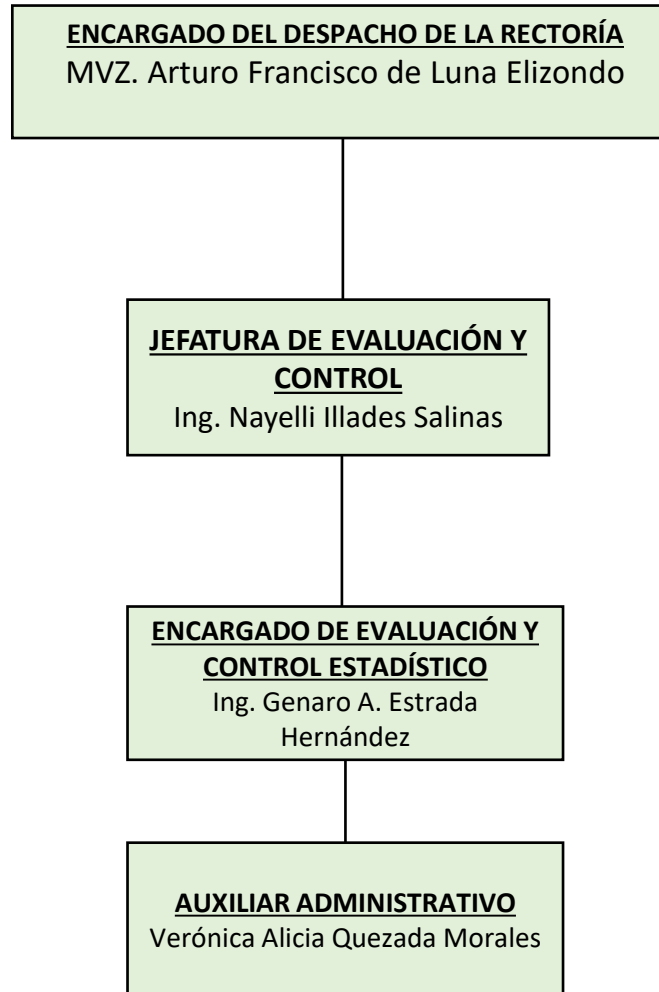

EVALUACIÓN Y CONTROL