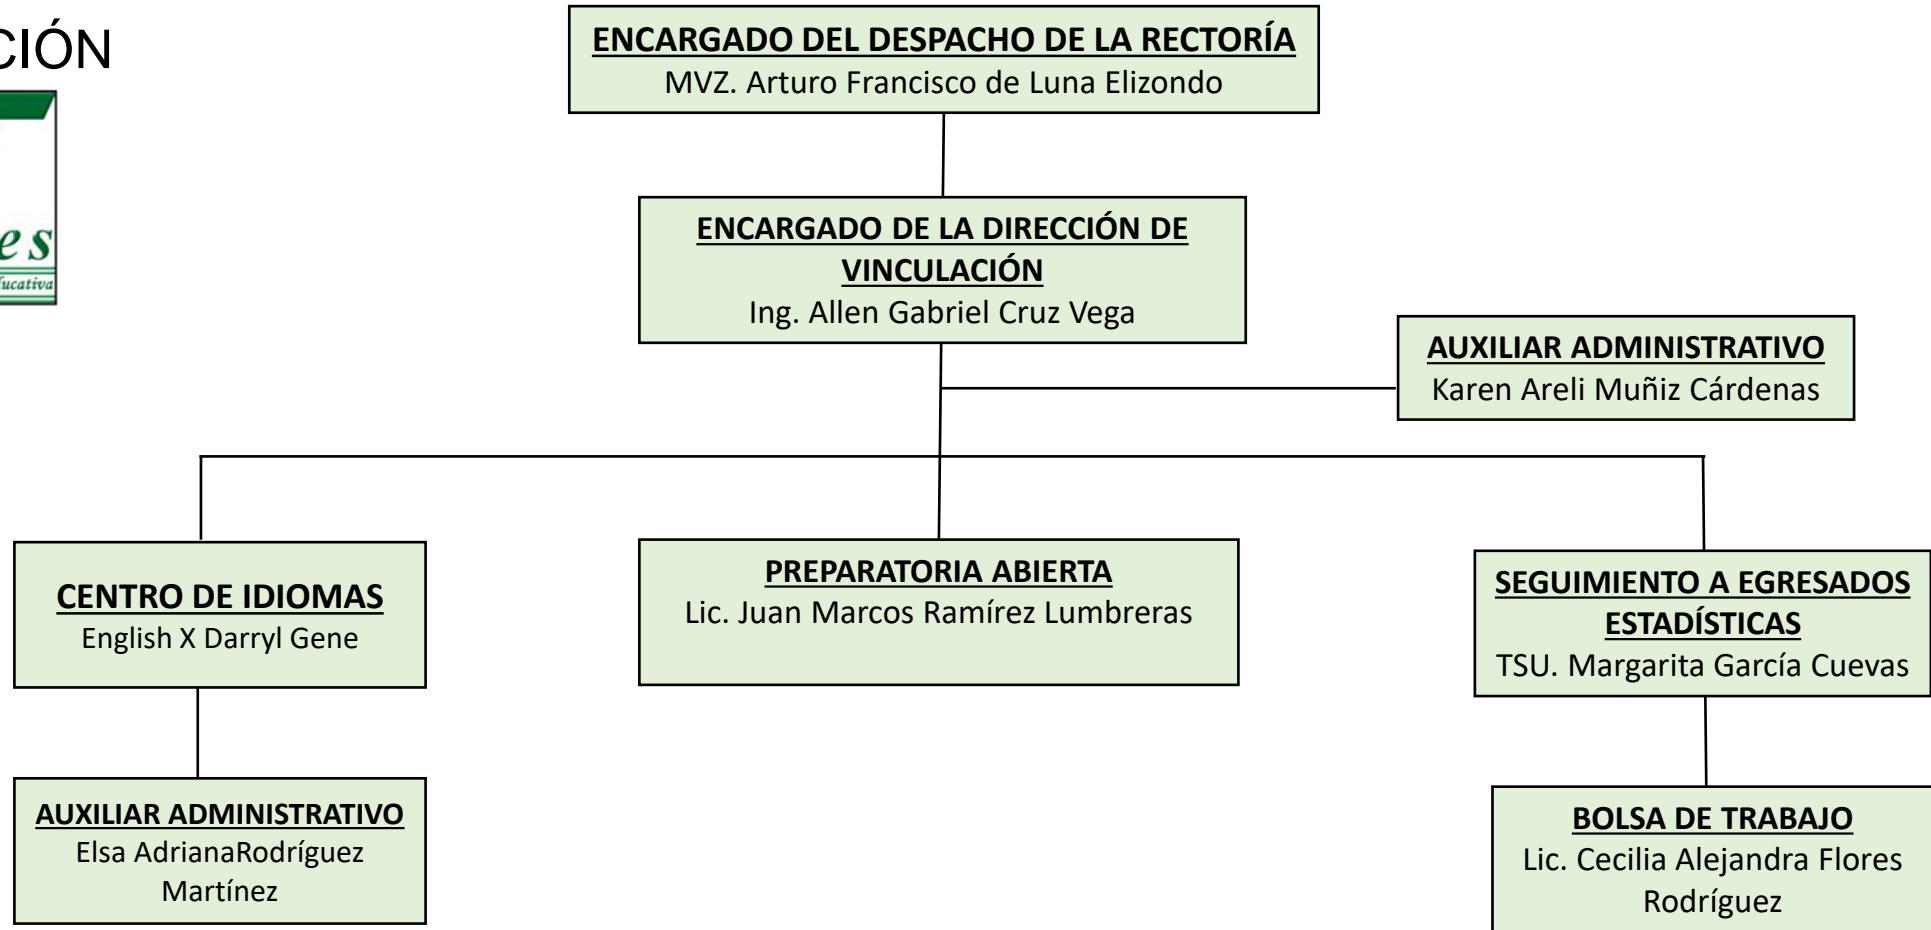

VINCULACIÓN